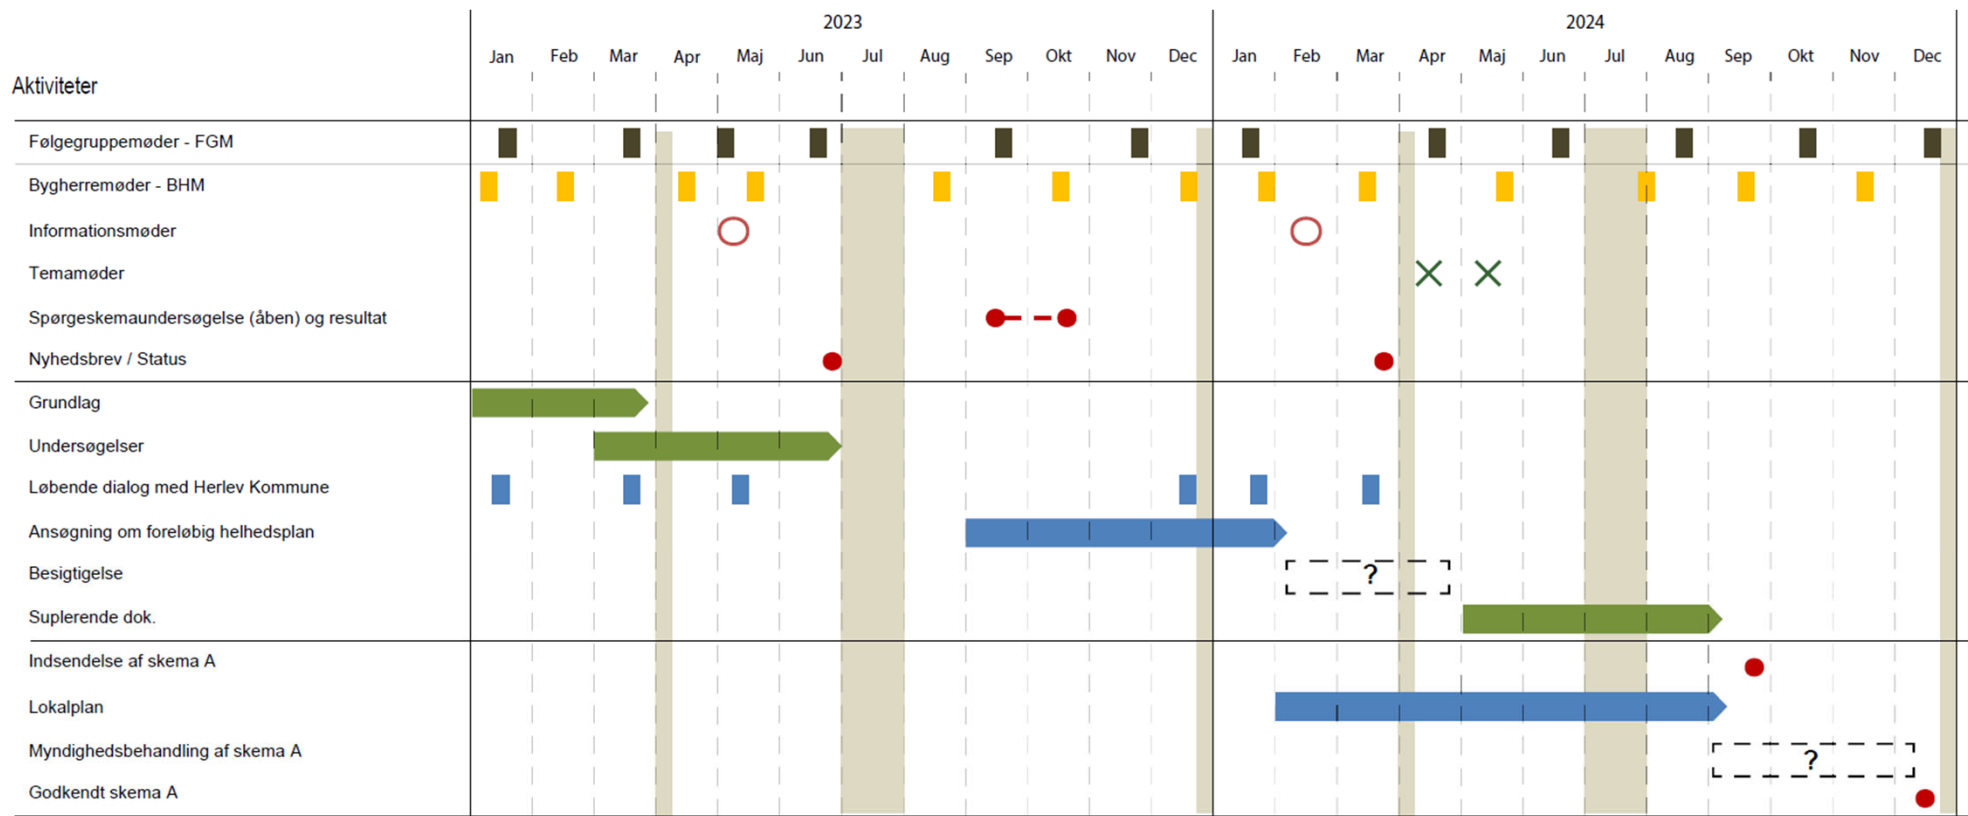

Herlevhuse - Hovedtidsplan

Farve- og symbolforklaring

- Myndighed ■
- Rådgiver ■
- Ferie/pause
- Informationsmøder ○
- Møder ■ ■ ■ ■
- Vigtig beslutning / information ●
- Temamøder ×

Arkitema

COWI

KAB

SAB

Herlev
Kommune

LANDSBYGGEFONDEN